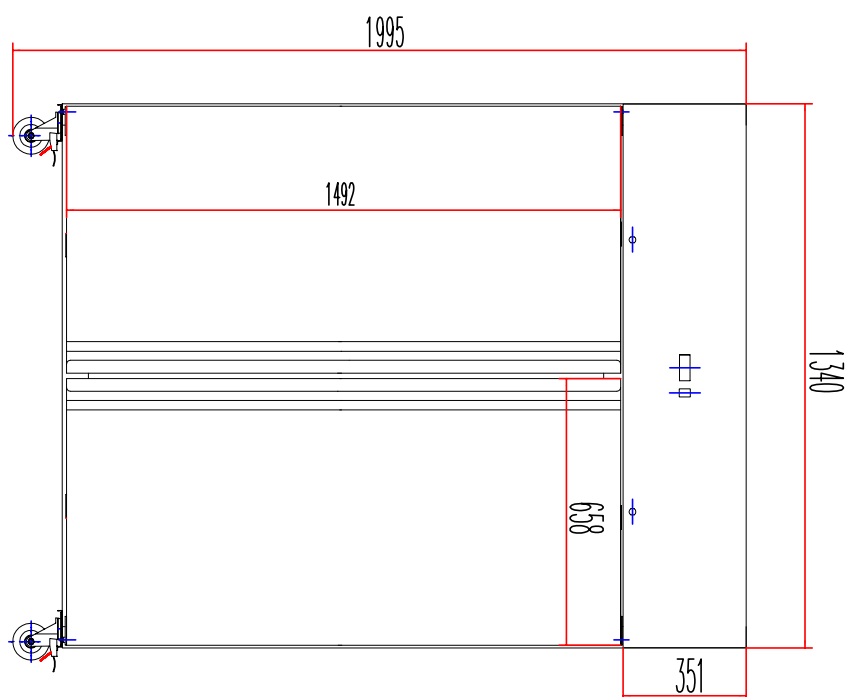

Skříň chladicí 967 l snack nerezová

Model	Sap kód	00013350
MN 900	Skupina artiklů	Skříň chladicí a mrazicí