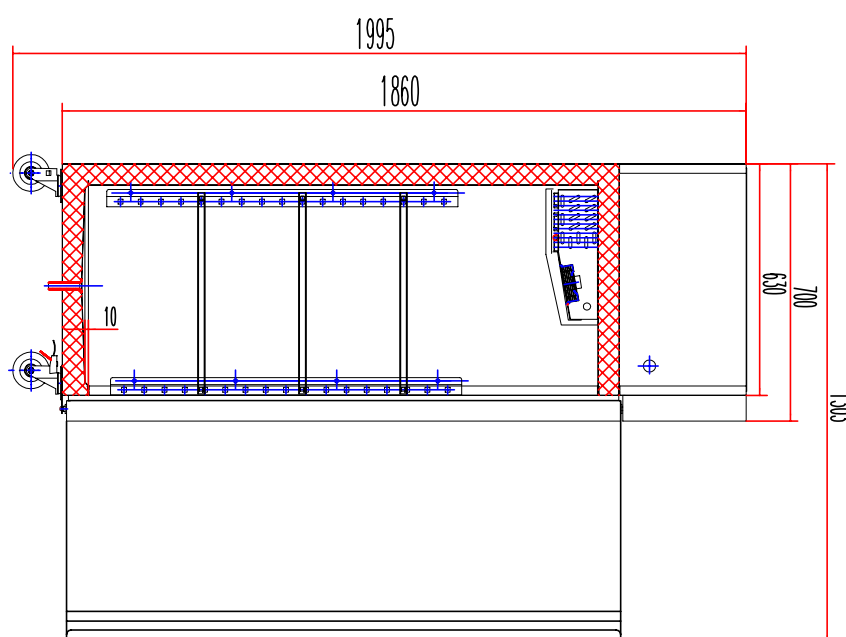

Skříň chladicí 967 l snack nerezová

Model	Sap kód	00013350
MN 900	Skupina artiklů	Skříň chladicí a mrazicí